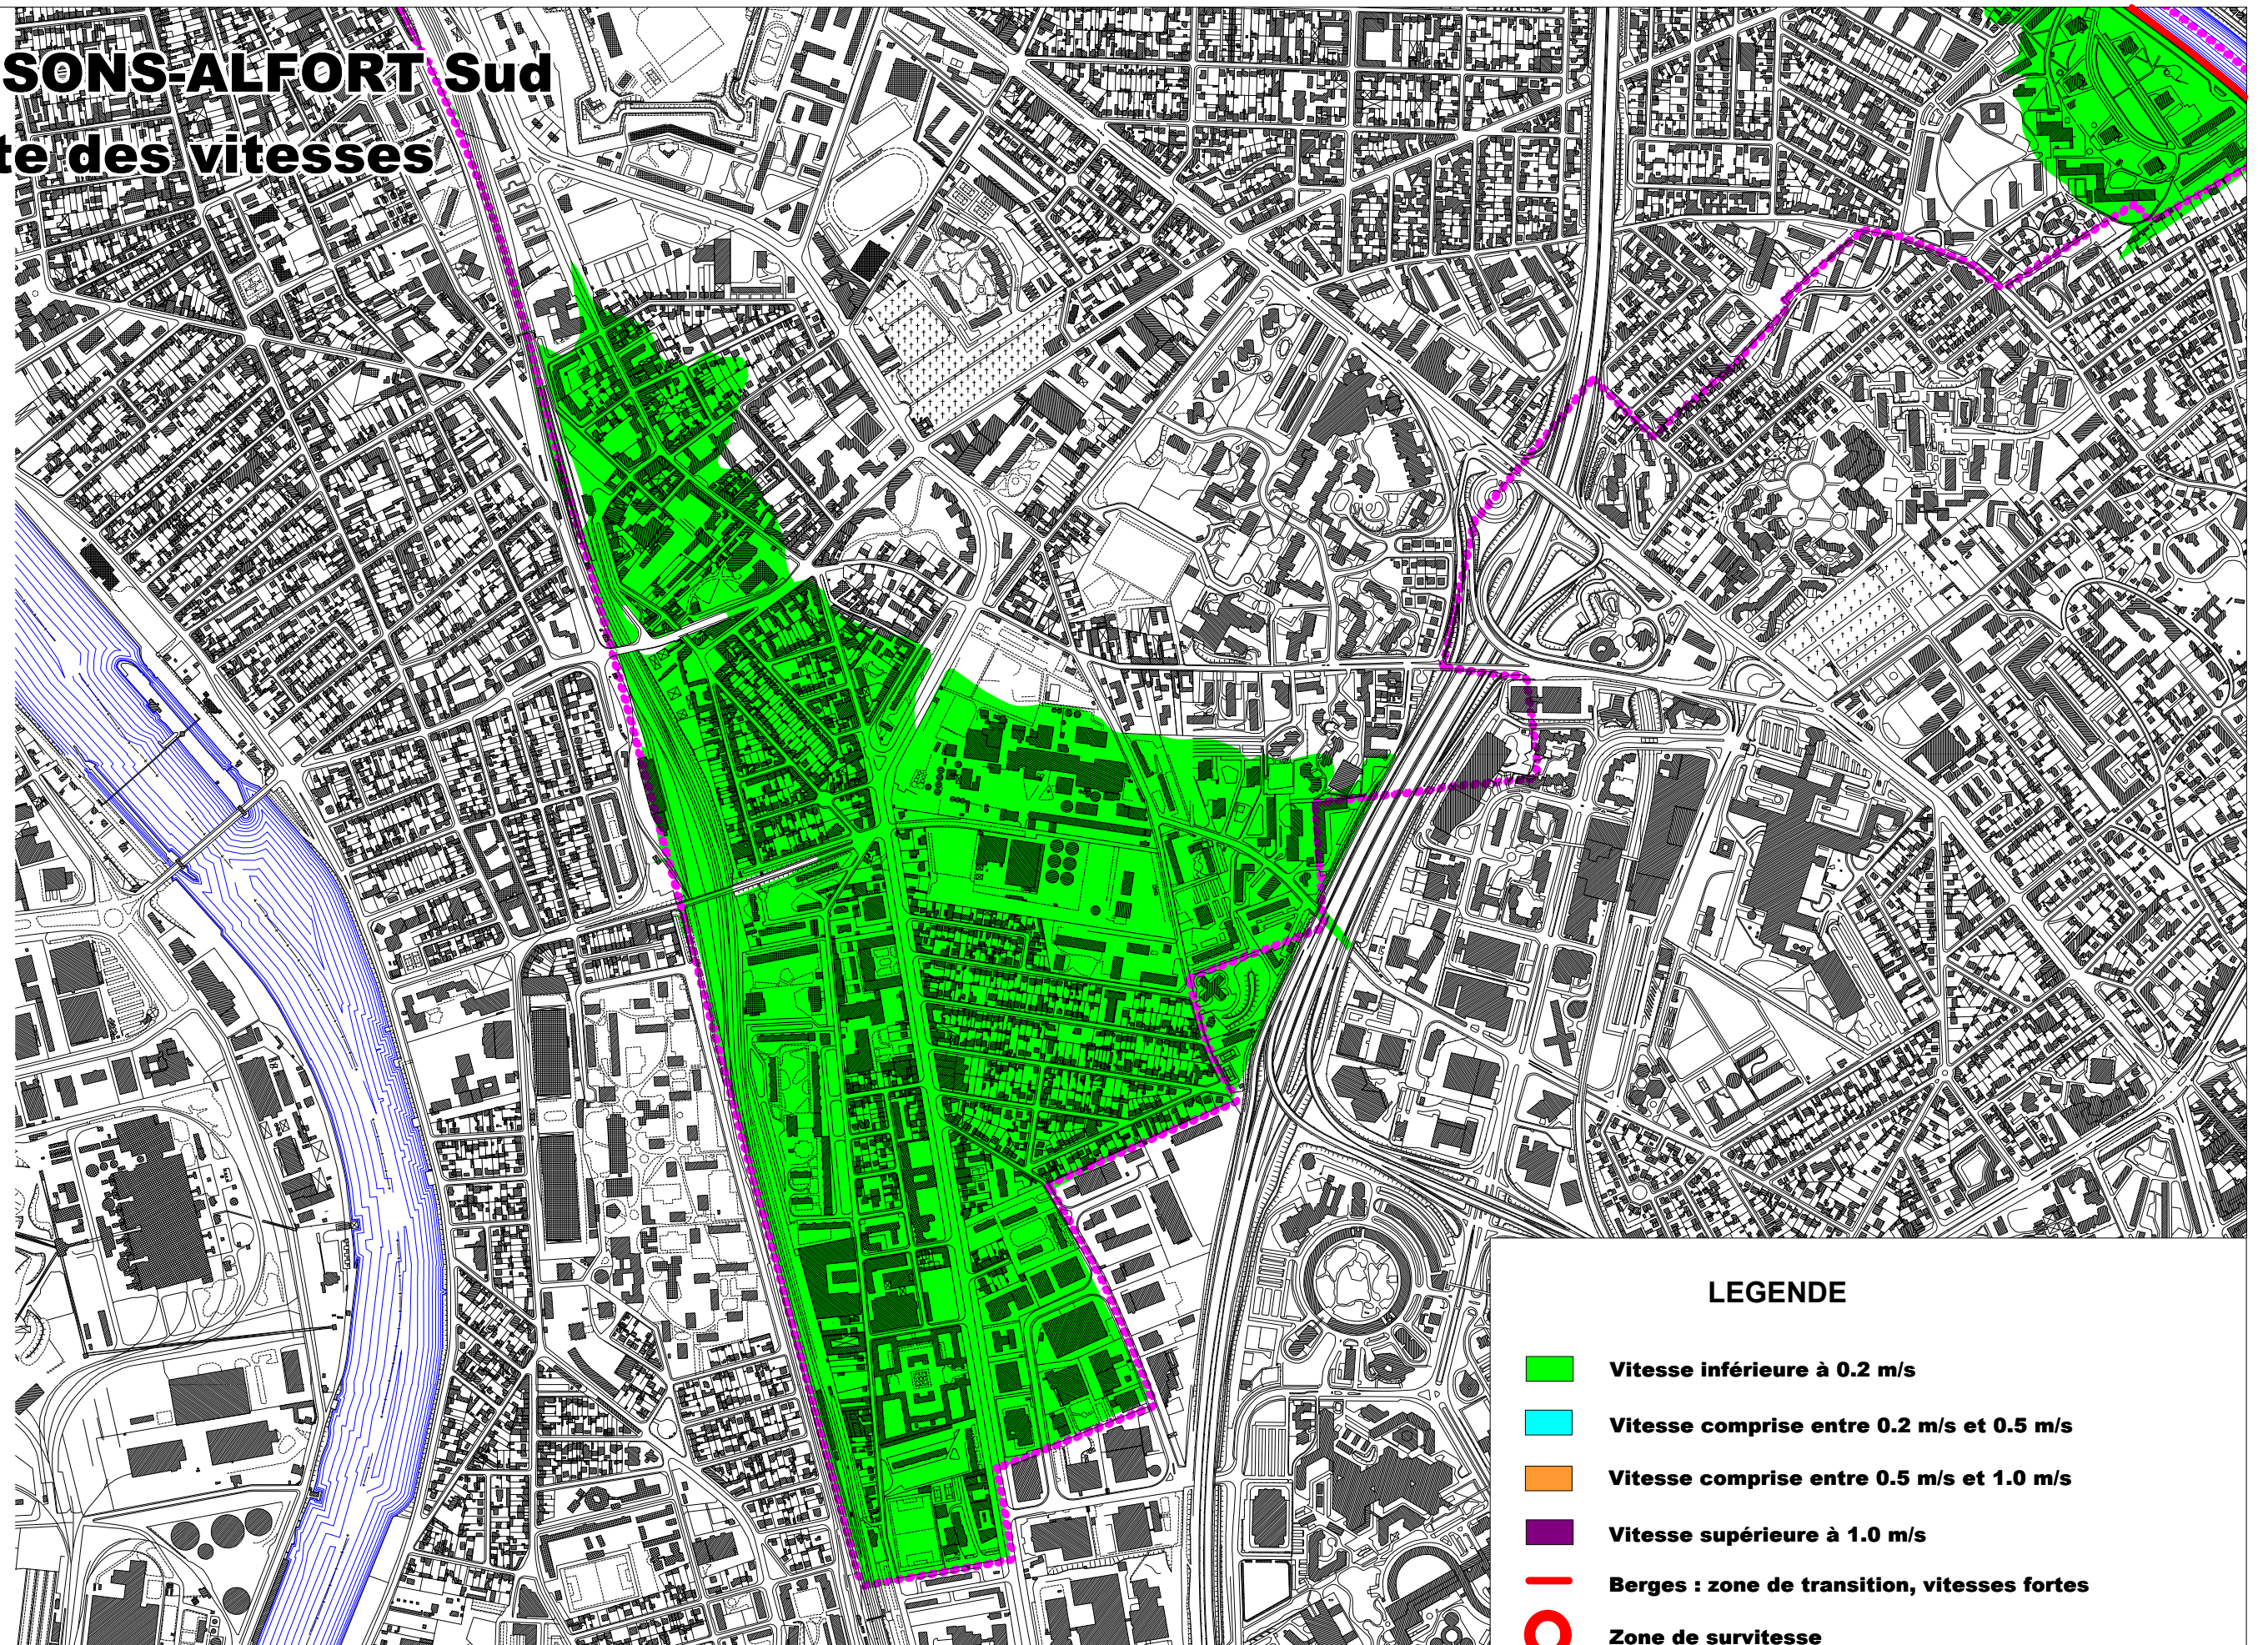

## Carte des vitesses

### LEGENDE

-  Vitesse inférieure à 0.2 m/s
-  Vitesse comprise entre 0.2 m/s et 0.5 m/s
-  Vitesse comprise entre 0.5 m/s et 1.0 m/s
-  Vitesse supérieure à 1.0 m/s
-  Berges : zone de transition, vitesses fortes
-  Zone de survitesse
-  Limite communale